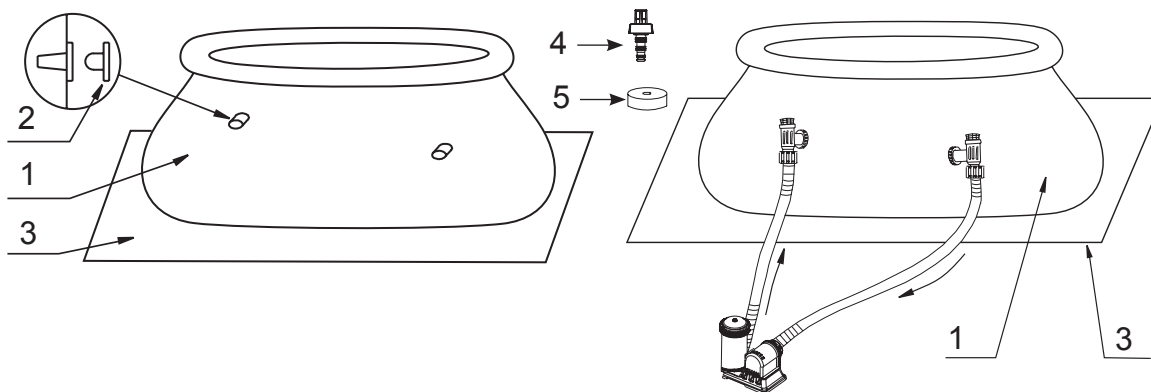

RIFERIMENTO AI COMPONENTI

Prima di montare il prodotto, spendere qualche minuto a prendere visione di cosa comprende e familiarizzare con i vari componenti.

16' (488 cm) E MODELLI PIU' PICCOLI

17' (518 cm) E MODELLI PIU' GRANDI

NO RIFERIMENTO	DESCRIZIONE	DIMENSIONE PISCINA & Q.TÀ							
		6' (183cm)	8' (244cm)	10' (305cm)	12' (366cm)	13' (396cm)	15' (457cm)	16' (488cm)	18' (549cm)
1	LINER (TAPPO DELLA VALVOLA DI SVUOTAMENTO INCLUSE)	1	1	1	1	1	1	1	1
2	VALVOLA STRAINER (OPZIONALE, 1 DI RICAMBIO)	3	3	3	3	3	3	3	
3	TELO DI BASE (OPZIONALE)						1	1	1
4	BOCCHETTA PER LO SVUOTAMENTO	1	1	1	1	1	1	1	1
5	TAPPO DELLA VALVOLA DI SVUOTAMENTO	1	1	1	1	1	1	1	2

NO RIFERIMENTO	DESCRIZIONE	6' X 20" (183cm X 51cm)	8' X 30" (244cm X 76cm)	8' X 30" (244cm X 76cm) Clearview	10' X 30" (305cm X 76cm)	10' X 30" (305cm X 76cm) Printing	12' X 30" (366cm X 76cm)	12' X 30" (366cm X 76cm) Printing	12' X 36" (366cm X 91cm)
		CODICE RICAMBIO							
1	LINER (TAPPO DELLA VALVOLA DI SVUOTAMENTO INCLUSE)	11588	12128	11246	12129	11303	10200	11304	10319
2	VALVOLA STRAINER (OPZIONALE, 1 DI RICAMBIO)	10127	10127	10127	10127	10127	10127	10127	10127
3	TELO DI BASE (OPZIONALE)								
4	BOCCHETTA PER LO SVUOTAMENTO	10201	10201	10201	10201	10201	10201	10201	10201
5	TAPPO DELLA VALVOLA DI SVUOTAMENTO	10649	10649	10649	10649	10649	10649	10649	10649

NO RIFERIMENTO	DESCRIZIONE	13' X 33" (396cm X 84cm)	15' X 33" (457cm X 84cm)	15' X 36" (457cm X 91cm)	15' X 42" (457cm X 107cm)	15' X 48" (457cm X 122cm)	16' X 42" (488cm X 107cm)	16' X 48" (488cm X 122cm)	18' X 48" (549cm X 122cm)
		CODICE RICAMBIO							
1	LINER (TAPPO DELLA VALVOLA DI SVUOTAMENTO INCLUSE)	12130	10622	10183	10222	10415	10436	10623	10320
2	VALVOLA STRAINER (OPZIONALE, 1 DI RICAMBIO)	10127	10127	10127	10127	10127	10127	10127	
3	TELO DI BASE (OPZIONALE)			18932	18932	18932	18927	18927	18933
4	BOCCHETTA PER LO SVUOTAMENTO	10201	10201	10201	10201	10201	10201	10201	10201
5	TAPPO DELLA VALVOLA DI SVUOTAMENTO	10649	10649	10649	11044	11044	11044	11044	11044