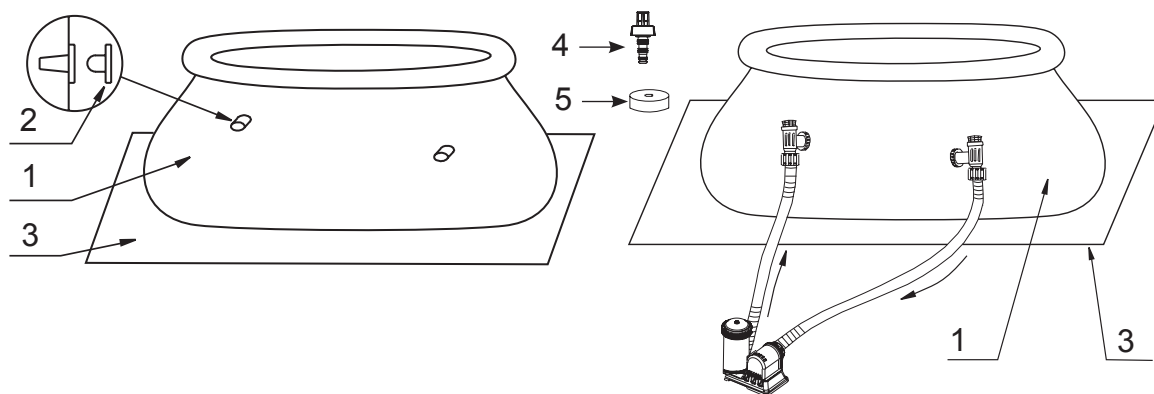

RIFERIMENTO AI COMPONENTI

Prima di montare il prodotto, spendere qualche minuto a prendere visione di cosa comprende e familiarizzare con i vari componenti.

16' (488 cm) E MODELLI PIU' PICCOLI

17' (518 cm) E MODELLI PIU' GRANDI

NO RIFERIMENTO	DESCRIZIONE	DIMENSIONE PISCINA & Q.TÀ							
		6' (183cm)	8' (244cm)	10' (305cm)	12' (366cm)	13' (396cm)	15' (457cm)	16' (488cm)	18' (549cm)
1	LINER (TAPPO DELLA VALVOLA DI SVUOTAMENTO INCLUSE)	1	1	1	1	1	1	1	1
2	VALVOLA STRAINER (OPZIONALE, 1 DI RICAMBIO)	3	3	3	3	3	3	3	
3	TELO DI BASE (OPZIONALE)						1	1	1
4	BOCCHETTA PER LO SVUOTAMENTO	1	1	1	1	1	1	1	1
5	TAPPO DELLA VALVOLA DI SVUOTAMENTO	1	1	1	1	1	1	1	2

NO RIFERIMENTO	DESCRIZIONE	6' X 20" (183cm X 51cm)	8' X 30" (244cm X 76cm)	8' X 30" (244cm X 76cm) Clearview	10' X 30" (305cm X 76cm)	10' X 30" (305cm X 76cm) Printing	12' X 30" (366cm X 76cm)	12' X 30" (366cm X 76cm) Printing	12' X 36" (366cm X 91cm)
		CODICE RICAMBIO							
1	LINER (TAPPO DELLA VALVOLA DI SVUOTAMENTO INCLUSE)	11588	12128	11246	12129	11303	10200	11304	10319
2	VALVOLA STRAINER (OPZIONALE, 1 DI RICAMBIO)	10127	10127	10127	10127	10127	10127	10127	10127
3	TELO DI BASE (OPZIONALE)								
4	BOCCHETTA PER LO SVUOTAMENTO	10201	10201	10201	10201	10201	10201	10201	10201
5	TAPPO DELLA VALVOLA DI SVUOTAMENTO	10649	10649	10649	10649	10649	10649	10649	10649

NO RIFERIMENTO	DESCRIZIONE	13' X 33" (396cm X 84cm)	15' X 33" (457cm X 84cm)	15' X 36" (457cm X 91cm)	15' X 42" (457cm X 107cm)	15' X 48" (457cm X 122cm)	16' X 42" (488cm X 107cm)	16' X 48" (488cm X 122cm)	18' X 48" (549cm X 122cm)
		CODICE RICAMBIO							
1	LINER (TAPPO DELLA VALVOLA DI SVUOTAMENTO INCLUSE)	12130	10622	10183	10222	10415	10436	10623	10320
2	VALVOLA STRAINER (OPZIONALE, 1 DI RICAMBIO)	10127	10127	10127	10127	10127	10127	10127	
3	TELO DI BASE (OPZIONALE)			18932	18932	18932	18927	18927	18933
4	BOCCHETTA PER LO SVUOTAMENTO	10201	10201	10201	10201	10201	10201	10201	10201
5	TAPPO DELLA VALVOLA DI SVUOTAMENTO	10649	10649	10649	11044	11044	11044	11044	11044