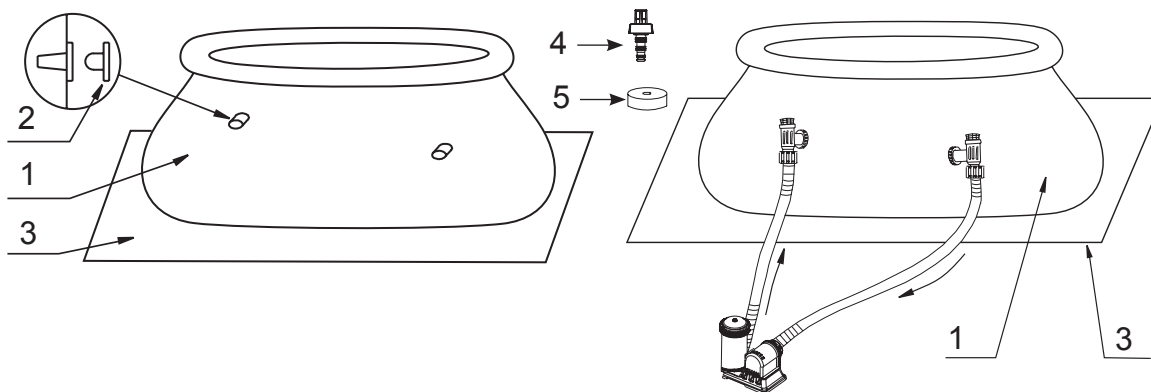

RIFERIMENTO AI COMPONENTI

Prima di montare il prodotto, spendere qualche minuto a prendere visione di cosa comprende e familiarizzare con i vari componenti.

16' (488 cm) E MODELLI PIU' PICCOLI

17' (518 cm) E MODELLI PIU' GRANDI

NO RIFERIMENTO	DESCRIZIONE	DIMENSIONE PISCINA & Q.TÀ							
		6' (183cm)	8' (244cm)	10' (305cm)	12' (366cm)	13' (396cm)	15' (457cm)	16' (488cm)	18' (549cm)
1	LINER (TAPPO DELLA VALVOLA DI SVUOTAMENTO INCLUSE)	1	1	1	1	1	1	1	1
2	VALVOLA STRAINER (OPZIONALE, 1 DI RICAMBIO)	3	3	3	3	3	3	3	
3	TELO DI BASE (OPZIONALE)						1	1	1
4	BOCCHETTA PER LO SVUOTAMENTO	1	1	1	1	1	1	1	1
5	TAPPO DELLA VALVOLA DI SVUOTAMENTO	1	1	1	1	1	1	1	2

NO RIFERIMENTO	DESCRIZIONE	6' X 20"	8' X 30"	8' X 30"	10' X 30"	10' X 30"	12' X 30"	12' X 30"	12' X 36"
		(183cm X 51cm)	(244cm X 76cm)	(244cm X 76cm) Clearview	(305cm X 76cm)	(305cm X 76cm) Printing	(366cm X 76cm)	(366cm X 76cm) Printing	(366cm X 91cm)
CODICE RICAMBIO									
1	LINER (TAPPO DELLA VALVOLA DI SVUOTAMENTO INCLUSE)	11588	12128	11246	12129	11303	10200	11304	10319
2	VALVOLA STRAINER (OPZIONALE, 1 DI RICAMBIO)	10127	10127	10127	10127	10127	10127	10127	10127
3	TELO DI BASE (OPZIONALE)								
4	BOCCHETTA PER LO SVUOTAMENTO	10201	10201	10201	10201	10201	10201	10201	10201
5	TAPPO DELLA VALVOLA DI SVUOTAMENTO	10649	10649	10649	10649	10649	10649	10649	10649