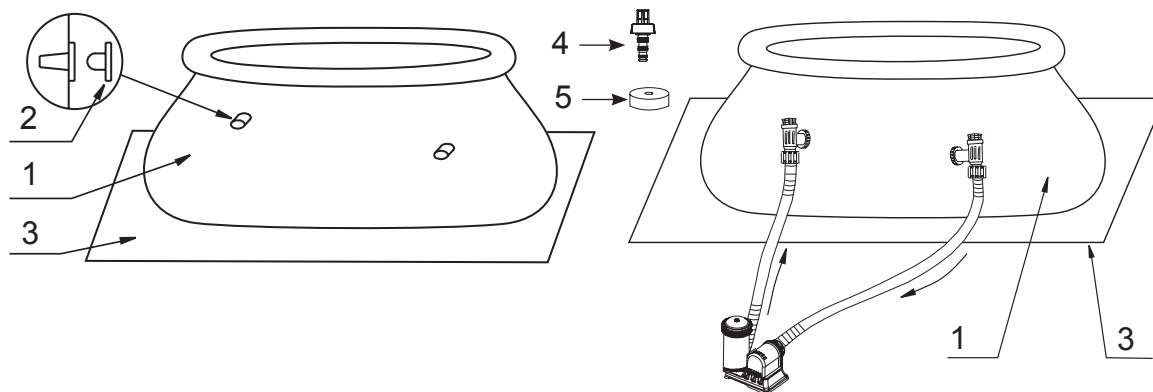

## RIFERIMENTO AI COMPONENTI

Prima di montare il prodotto, spendere qualche minuto a prendere visione di cosa comprende e familiarizzare con i vari componenti.

16' (488 cm) E MODELLI PIU' PICCOLI

17' (518 cm) E MODELLI PIU' GRANDI

NO RIFERIMENTO	DESCRIZIONE	DIMENSIONE PISCINA & Q.TÀ							
		6' (183cm)	8' (244cm)	10' (305cm)	12' (366cm)	13' (396cm)	15' (457cm)	16' (488cm)	18' (549cm)
1	LINER (TAPPO DELLA VALVOLA DI SVUOTAMENTO INCLUSE)	1	1	1	1	1	1	1	1
2	VALVOLA STRAINER (OPZIONALE, 1 DI RICAMBIO)	3	3	3	3	3	3	3	
3	TELO DI BASE (OPZIONALE)						1	1	1
4	BOCCHETTA PER LO SVUOTAMENTO	1	1	1	1	1	1	1	1
5	TAPPO DELLA VALVOLA DI SVUOTAMENTO	1	1	1	1	1	1	1	2

NO RIFERIMENTO	DESCRIZIONE	6' X 20"	8' X 30"	8' X 30"	10' X 30"	10' X 30"	12' X 30"	12' X 30"	12' X 36"
		(183cm X 51cm)	(244cm X 76cm)	(244cm X 76cm) Clearview	(305cm X 76cm)	(305cm X 76cm) Printing	(366cm X 76cm)	(366cm X 76cm) Printing	(366cm X 91cm)
CODICE RICAMBIO									
1	LINER (TAPPO DELLA VALVOLA DI SVUOTAMENTO INCLUSE)	11588	12128	11246	12129	11303	10200	11304	10319
2	VALVOLA STRAINER (OPZIONALE, 1 DI RICAMBIO)	10127	10127	10127	10127	10127	10127	10127	10127
3	TELO DI BASE (OPZIONALE)								
4	BOCCHETTA PER LO SVUOTAMENTO	10201	10201	10201	10201	10201	10201	10201	10201
5	TAPPO DELLA VALVOLA DI SVUOTAMENTO	10649	10649	10649	10649	10649	10649	10649	10649