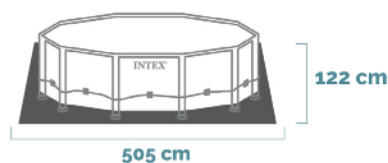

ULTRA XTR FRAME®

Piscina Rotonda Ultra XTR Frame®

488x122 cm

CODICE#

26326NP

Forma	Rotonda
Dimensioni prodotto	488x122 cm
Dimensioni imballo	73,6x53x129,2 cm
Garanzia	2 anni

Qualità, stile ed eleganza

Le piscine Ultra XTR Frame® fanno parte della **linea top di Gamma di Intex**. Hanno una **struttura in acciaio zincato verniciato a polvere antiruggine** che garantisce stabilità e robustezza. Il liner con **pareti a 3 strati** è 3 volte più resistente delle piscine tradizionali ed è composto da uno strato retinato in poliestere contenuto tra due spessi strati di PVC.

DIMENSIONI PRODOTTO

DIMENSIONI

Bordo piscina

DIMENSIONI

Ingombro totale piscina

Spazio di sicurezza aggiuntivo intorno alla piscina min 1,2 m

DIMENSIONI

Pompa