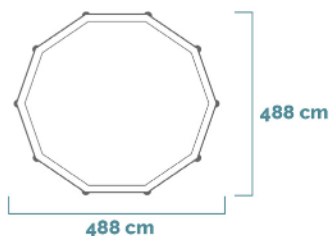

ULTRA XTR FRAME®

Piscina Rotonda Ultra XTR Frame®

488x122 cm

CODICE#

26326NP

Forma	Rotonda
Dimensioni prodotto	488x122 cm
Dimensioni imballo	73,6x53x129,2 cm
Garanzia	2 anni

Qualità, stile ed eleganza

Le piscine Ultra XTR Frame® fanno parte della **linea top di Gamma di Intex**. Hanno una **struttura in acciaio zincato verniciato a polvere antiruggine** che garantisce stabilità e robustezza. Il liner con **pareti a 3 strati** è 3 volte più resistente delle piscine tradizionali ed è composto da uno strato retinato in poliestere contenuto tra due spessi strati di PVC.

DIMENSIONI PRODOTTO

DIMENSIONI

Bordo piscina

DIMENSIONI

Ingombro totale piscina

Spazio di sicurezza aggiuntivo intorno alla piscina min 1,2 m

DIMENSIONI

Pompa